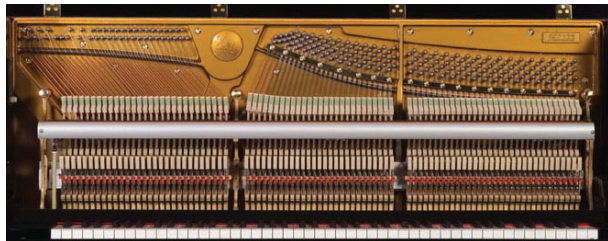

Wendl & Lung

Modell 122 Universal

h: 122 cm, b: 151,5 cm, t: 60 cm

Technische Daten:

- Spezieller Resonanzboden eingebettet in ein robustes Rastensystem - Eine langlebige Konstruktion, mit reichem und ausgeglichenem Klangspektrum.
- Klimafest schichtverleimter Stimmstock - für eine ausgezeichnete und langfristige Stimmhaltbarkeit.
- Unsere präzise "Wendl & Lung" Pianomechanik - ausgeglichene Spielweise auch für anspruchsvolle Pianisten.
- Die Verwendung von Plastikteilen in der Mechanik ist von uns ausgeschlossen.
- Alle Tasten sind 17-fach schichtverleimt - robust auch bei klimatischen Schwankungen.
- Extra große Klavierrollen - erleichtern das Verschieben des Pianos.
- "Wendl & Lung" Moderatorsystem - ermöglicht auch das Üben in der Nacht.
- Fußpedalmessingplatte - schützt die Sockelleiste rund um die Pedale.

Ein Piano, das international von Klaviermachermeistern und Klavierlehrern gleichermaßen geschätzt wird.