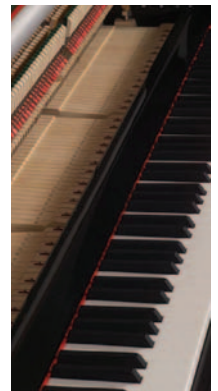

Wendl & Lung

Modell 122 Universal

h: 122 cm, b: 151,5 cm, t: 60 cm

Technische Daten:

- Spezieller Resonanzboden eingebettet in ein robustes Rastensystem - Eine langlebige Konstruktion, mit reichem und ausgeglichenem Klangspektrum.
- Klimafest schichtverleimter Stimmstock - für eine ausgezeichnete und langfristige Stimmhaltbarkeit.
- Unsere präzise "Wendl & Lung" Pianomechanik - ausgeglichene Spielweise auch für anspruchsvolle Pianisten.
- Die Verwendung von Plastikteilen in der Mechanik ist von uns ausgeschlossen.
- Alle Tasten sind 17-fach schichtverleimt - robust auch bei klimatischen Schwankungen.
- Extra große Klavierrollen - erleichtern das Verschieben des Pianos.
- "Wendl & Lung" Moderatorsystem - ermöglicht auch das Üben in der Nacht.
- Fußpedalmessingplatte - schützt die Sockelleiste rund um die Pedale.

Ein Piano, das international von Klaviermachermeistern und Klavierlehrern gleichermaßen geschätzt wird.